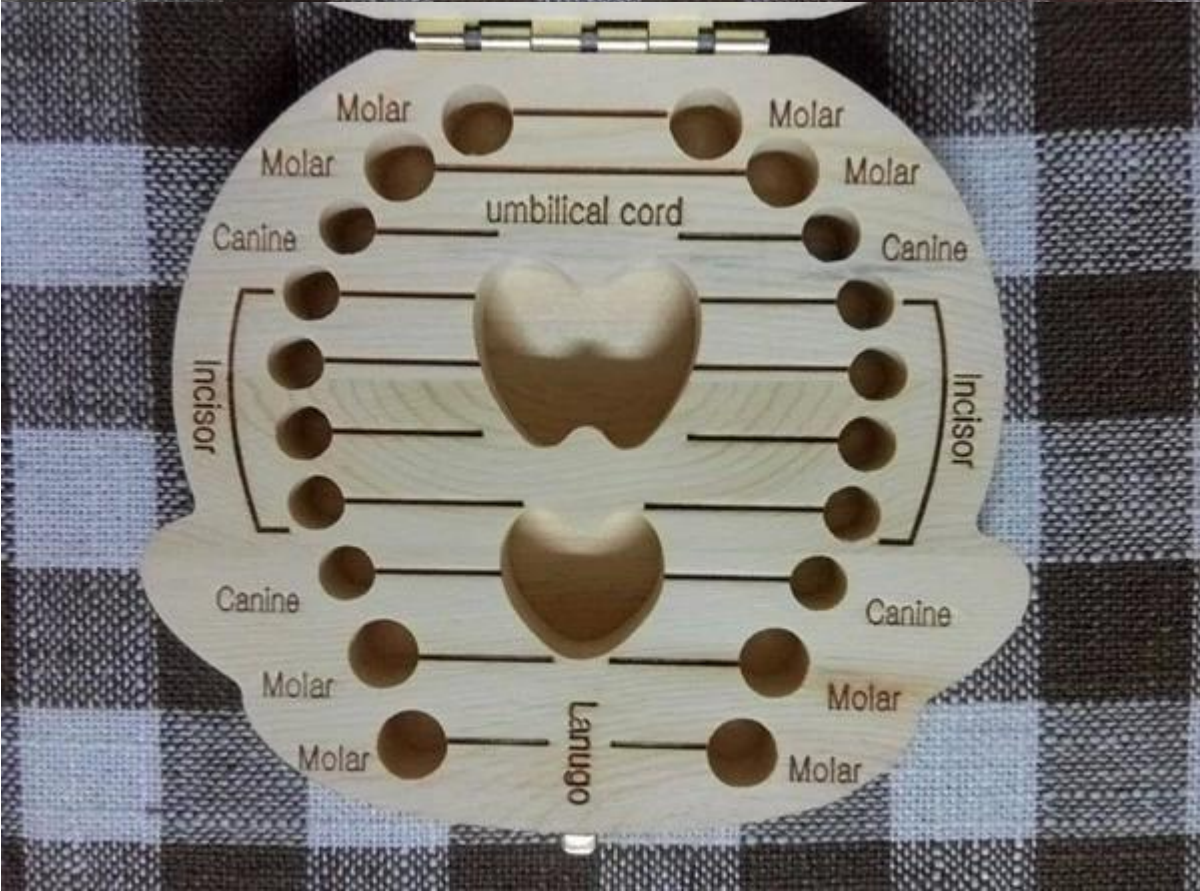

Lazer gravür logosu ahşap süt diş kutusu

Biz Çin ahşap kutu üreticisi ve 10 yıldan fazla ihracat. Özelleştirilmiş çam / Paulownia / huş ağacı kutuları el sanatları yapmak.

Bebek dişi kutusu: Bu kutu, doğal çam kerestesi veya kayın ağacından müşterinin ihtiyacı olan çocuk süt dişlerini toplayabilir.