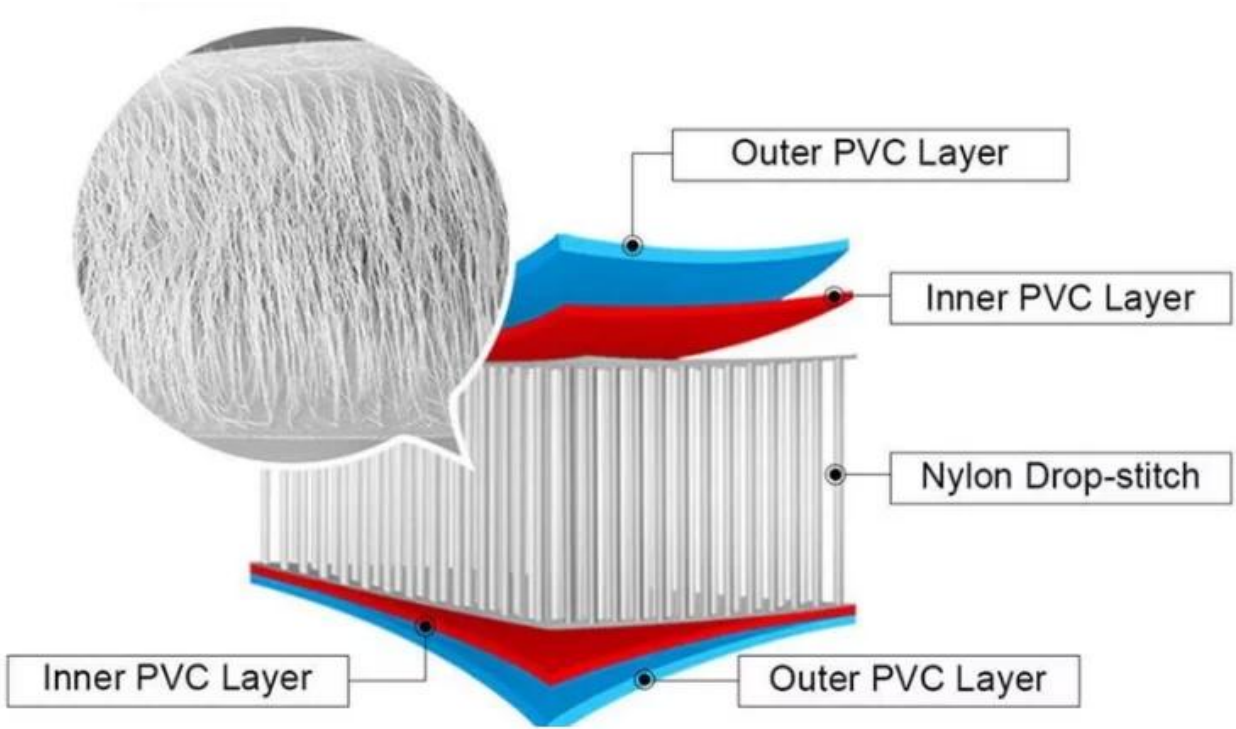

Inflaming Retarding

Anti-UV

Scraping Resistance

Crush Resistance

Anti-Aging

Product Details	Length	Width	Thickness	Weight	Max capacity
	11'	33"	6"	18.9 LBS	330 LBS