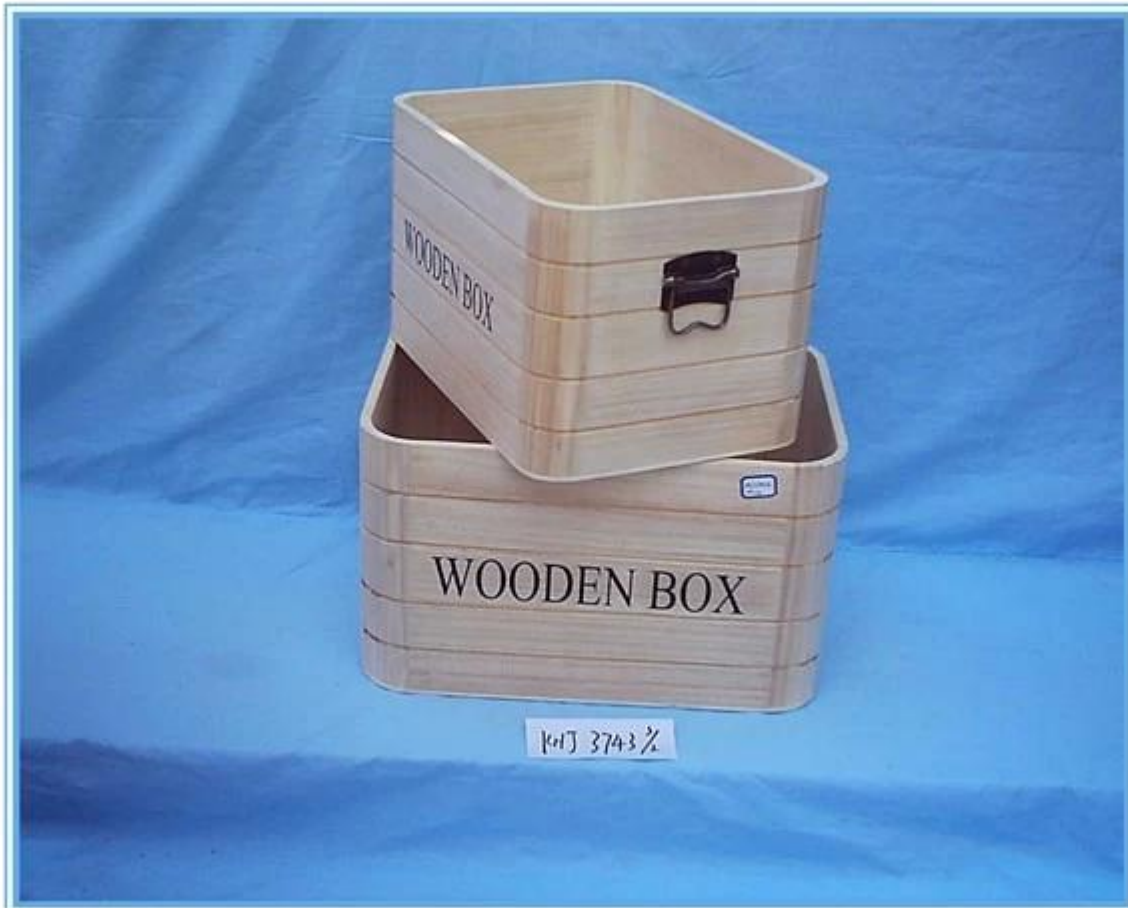

Daha fazla bilgi ve en iyi teklif için lütfen bizimle iletişime geçin.

KIJ 3965 9/3

KHJ 3969 pc

Heze Fortune International Co.,Ltd.

Nicole Hou

Cell/Whatsapp:0086 18366003934

Email:nicole@fortunewoods.com

scan it