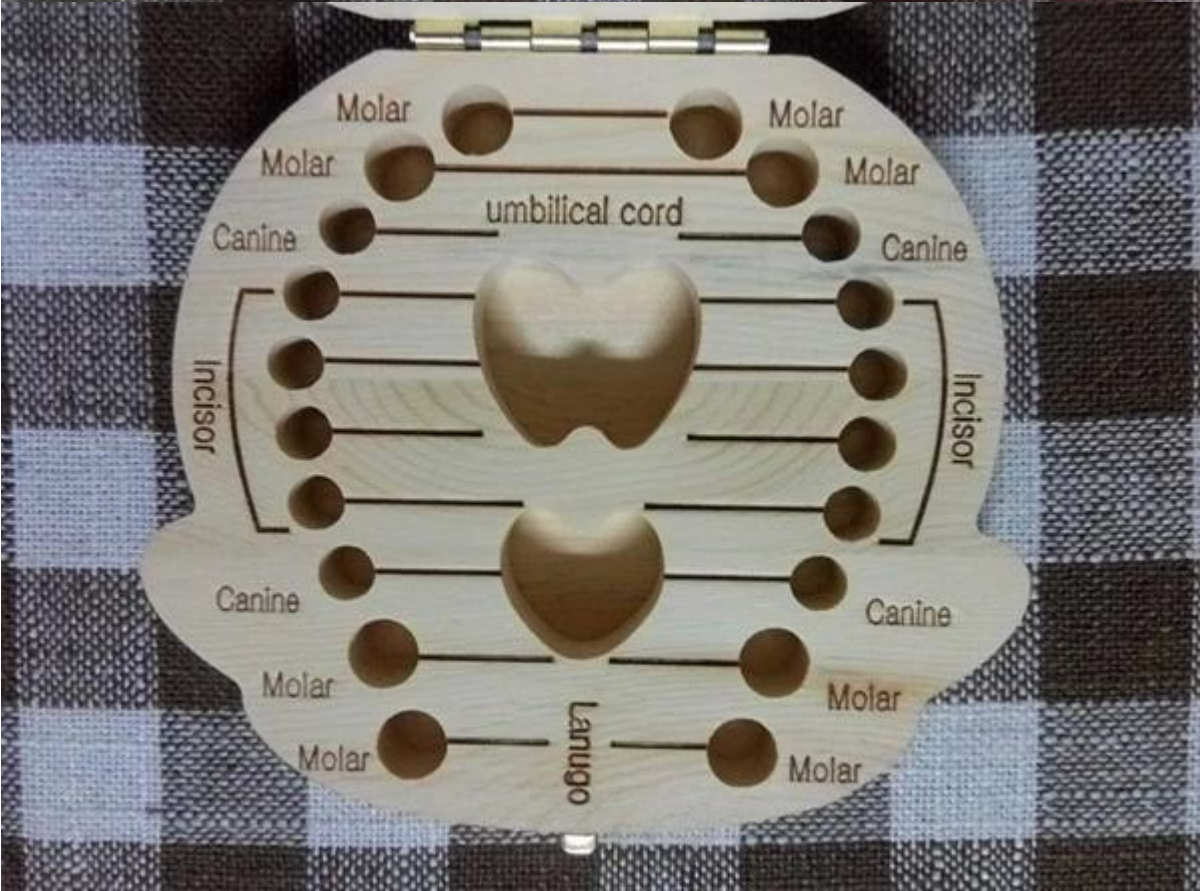

Bebek dış kutusu: Asansör ilk kez bebeğin büyümesine tanık olur.

E-posta: nicole@fortunewoodsm.com

Whatsapp: 0086 18366003934

Ayrıca aşağıdaki özelleştirilmiş ahşap ürünleri yapabiliriz:

sample room

Saygılarımla
Nicole
E-posta: nicole@fortunewoods.com
Wechat: nicole003